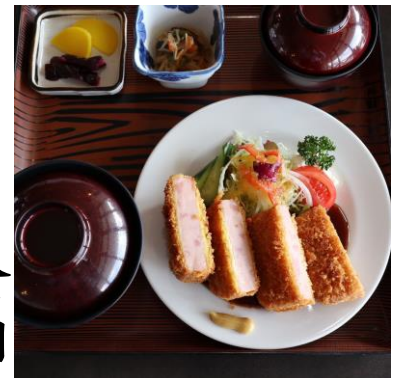

厚切ハムカツ定食
1,650円